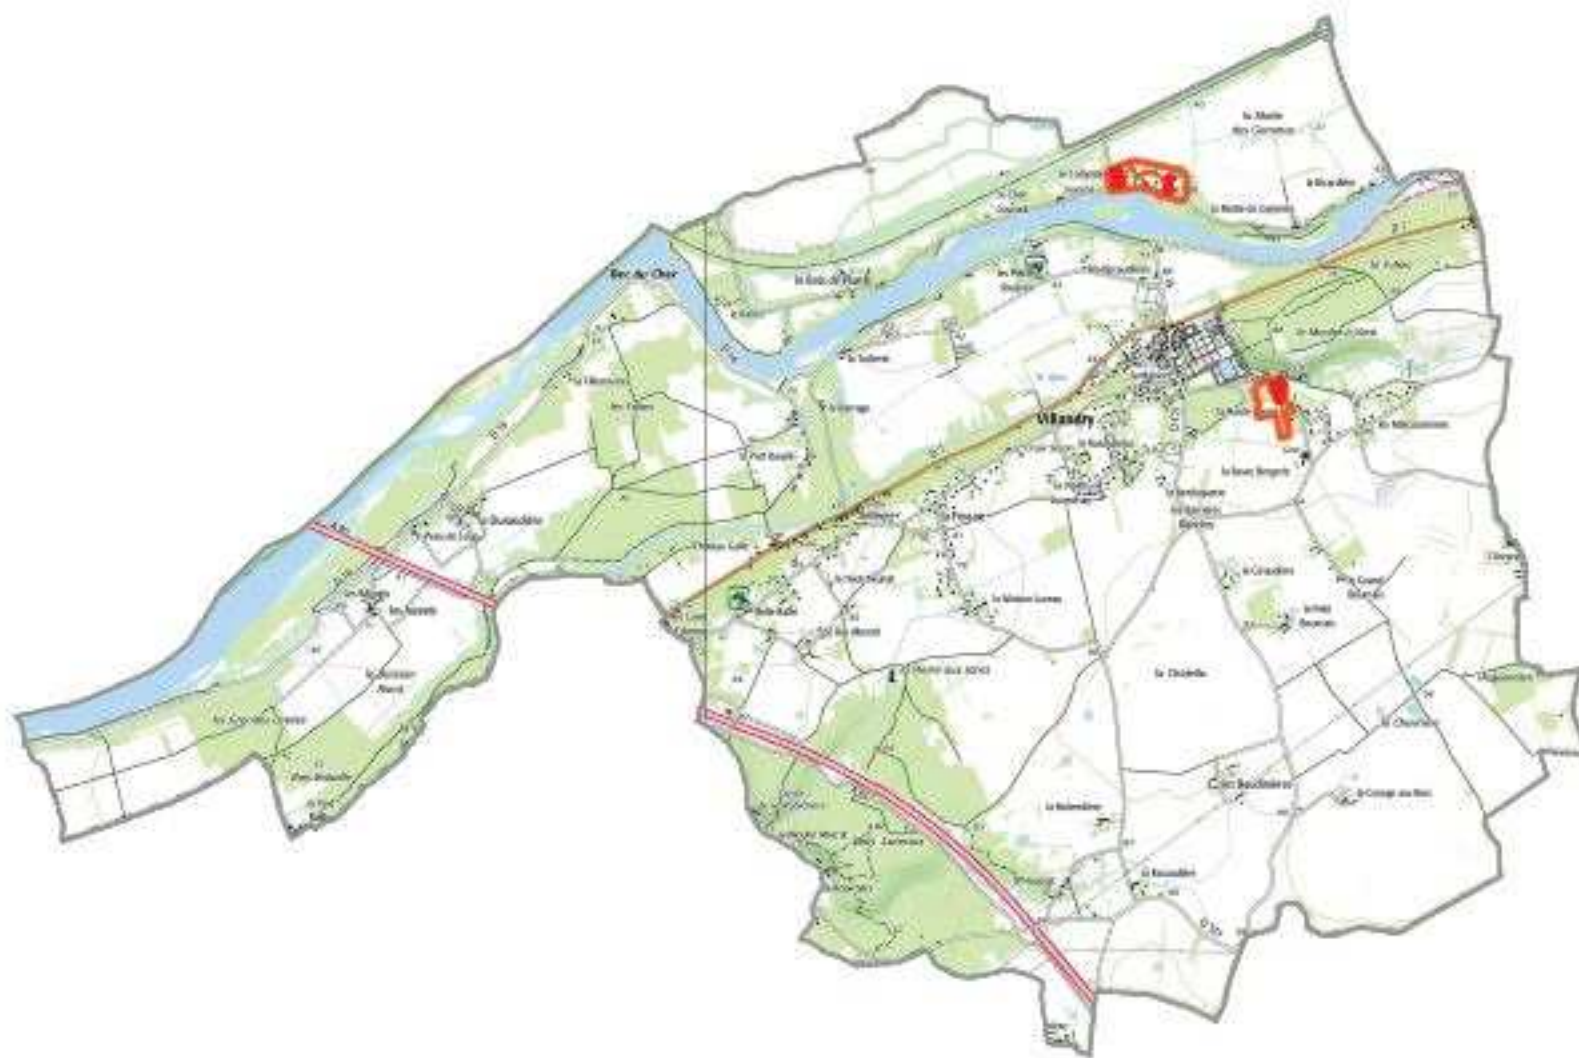

Zones contaminées par les termites ou susceptibles de l'être **VILLANDRY**

Annexé à
l'arrêté
préfectoral
du

30 JUIN 2017

Plan de situation

Direction
Départementale des
Territoires

Zonage

-  Susceptible de l'être
-  Contaminé

Coordonnées : IGN BD Carthage, SCA Neop
Sources : DDT Indre et Loire
Copyright : DDT Indre et Loire